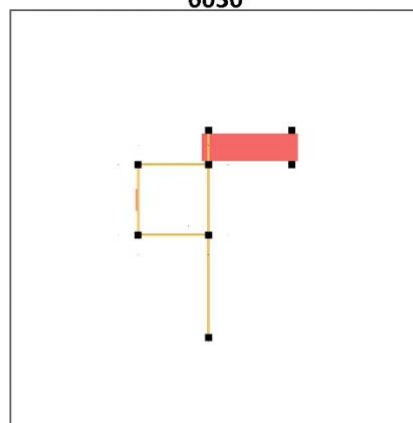

## Workout W18

6030

6130

**Segmenty:**

- 4 x hrazda (různé výšky)
- 1 x vertikální žebřík s deskou
- 1 x lavice

**Specifikace:**

- Maximální výška: 2,45 m
- Rozměry: 3,13 x 2,53 x 2,45 m
- Materiál: Žárově zinkovaná ocel s vrchní vrstvou práškové vypalované barvy (Komaxit), tloušťka 3 mm, jaekel 100 x 100 mm
- Cílová skupina: 140 cm a více

Minimální prostor: 6,13 x 6,03 m