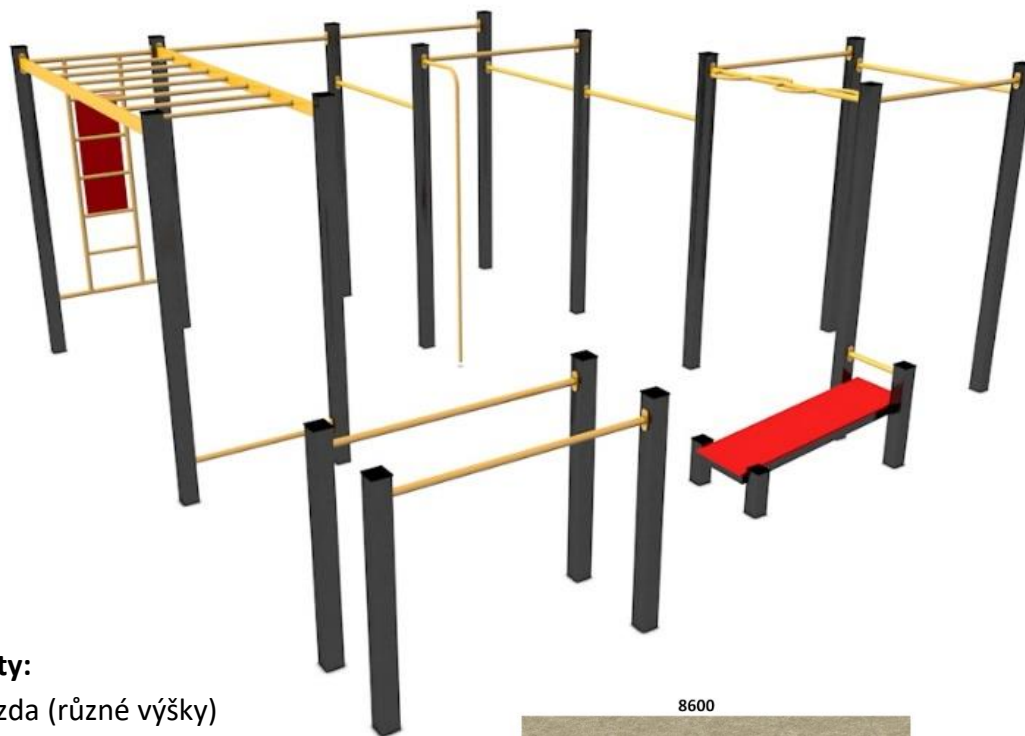

Workout W24

Segmenty:

- 10 x hrazda (různé výšky)
- 1 x vertikální žebřík
- 1 x horizontální žebřík s deskou
- 1 x ručkování
- 1 x lavice
- 1 x bradla
- 1 x vlajka

Specifikace:

- Maximální výška: 2,45 m
- Rozměry: 5,6 x 5,6 x 2,45 m
- Materiál: Žárově zinkovaná ocel s vrchní vrstvou práškové vypalované barvy (Komaxit), tloušťka 3 mm, jaekel 100 x 100 mm
- Cílová skupina: 140 cm a více

Minimální prostor: 8,6 x 8,6 m