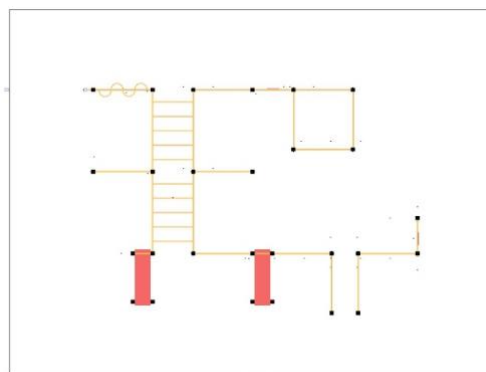

Workout W26

Segmenty:

- 10 x hrazda (různé výšky)
- 2 x vertikální žebřík s deskou
- 2 x horizontální žebřík
- 1 x ručkování
- 2 x lavice
- 1 x bradla
- 1 x vlajka

Specifikace:

- Maximální výška: 2,45 m
- Rozměry: 5,72 x 8,29 x 2,45 m
- Materiál: Žárově zinkovaná ocel s vrchní vrstvou práškové vypalované barvy (Komaxit), tloušťka 3 mm, jaekel 100 x 100 mm
- Cílová skupina: 140 cm a více

Minimální prostor: 12,29 x 9,22 m

12290

9220