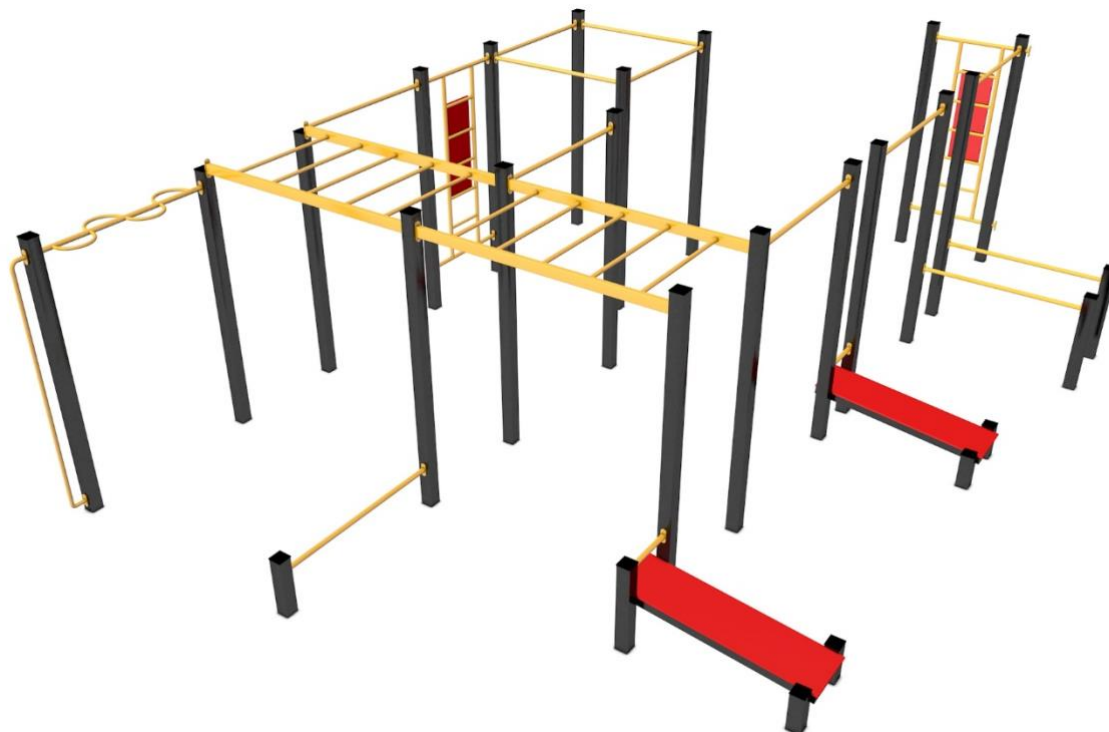

Workout W26

Segmenty:

- 10 x hrazda (různé výšky)
- 2 x vertikální žebřík s deskou
- 2 x horizontální žebřík
- 1 x ručkování
- 2 x lavice
- 1 x bradla
- 1 x vlajka

Specifikace:

- Maximální výška: 2,45 m
- Rozměry: 5,72 x 8,29 x 2,45 m
- Materiál: Žárově zinkovaná ocel s vrchní vrstvou práškové vypalované barvy (Komaxit), tloušťka 3 mm, jaekel 100 x 100 mm
- Cílová skupina: 140 cm a více

Minimální prostor: 12,29 x 9,22 m

12290

9220