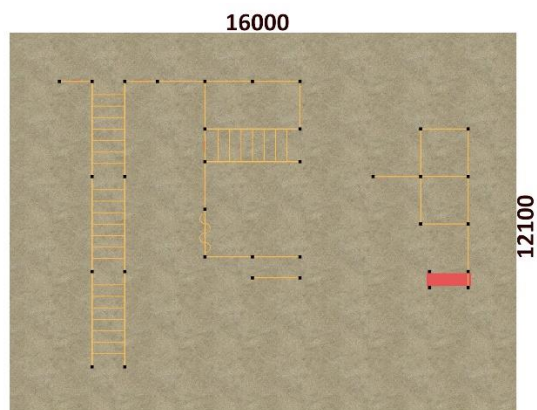

Workout W29

Segmety:

- 15 x hrazda (různé výšky)
- 3 x vertikální žebřík s deskou
- 4 x horizontální žebřík
- 1 x ručkování
- 1 x lavice
- 1 x bradla

Specifikace:

- Maximální výška: 2,45 m
- Rozměry: 13 x 9,1 x 2,45 m
- Materiál: Žárově zinkovaná ocel s vrchní vrstvou práškové vypalované barvy (Komaxit), tloušťka 3 mm, jaekel 100 x 100 mm
- Cílová skupina: 140 cm a více

Minimální prostor: 16 x 12,1 m